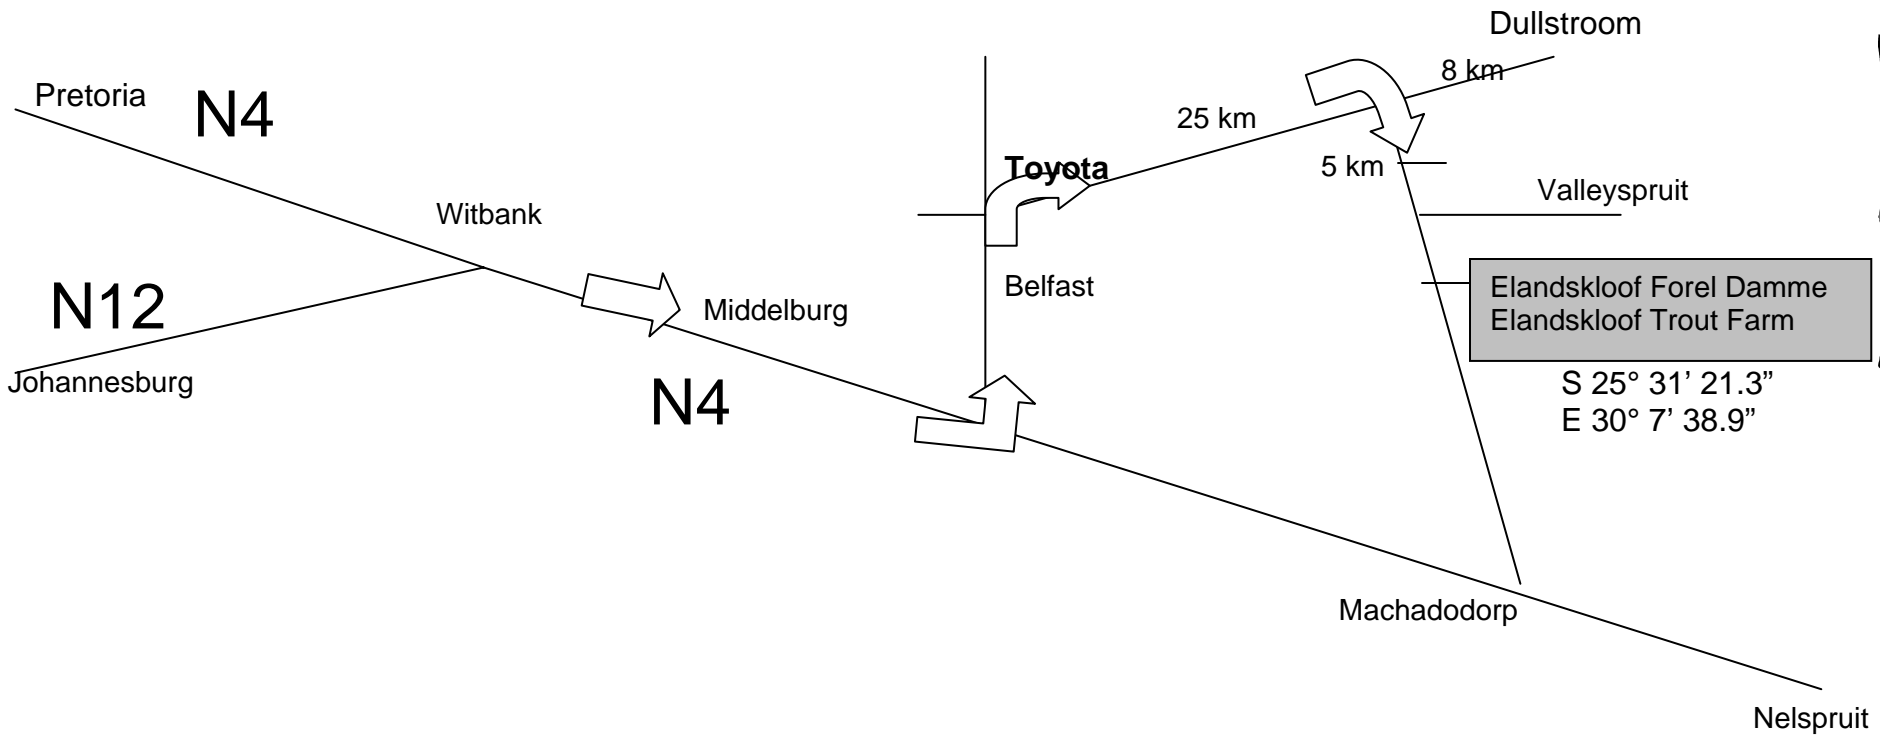

ELANDSKLOOF FOREL PLAAS / TROUT FARM

R J Combrink, Dullstroom
Tel 01325 40136

Elandskloof, Dullstroom 1110, Mpumalanga, Tel / Faks: 01325 40136 Sell: 082 922 6835
Email: celeste@elandskloof.co.za Web: www.elandskloof.co.za