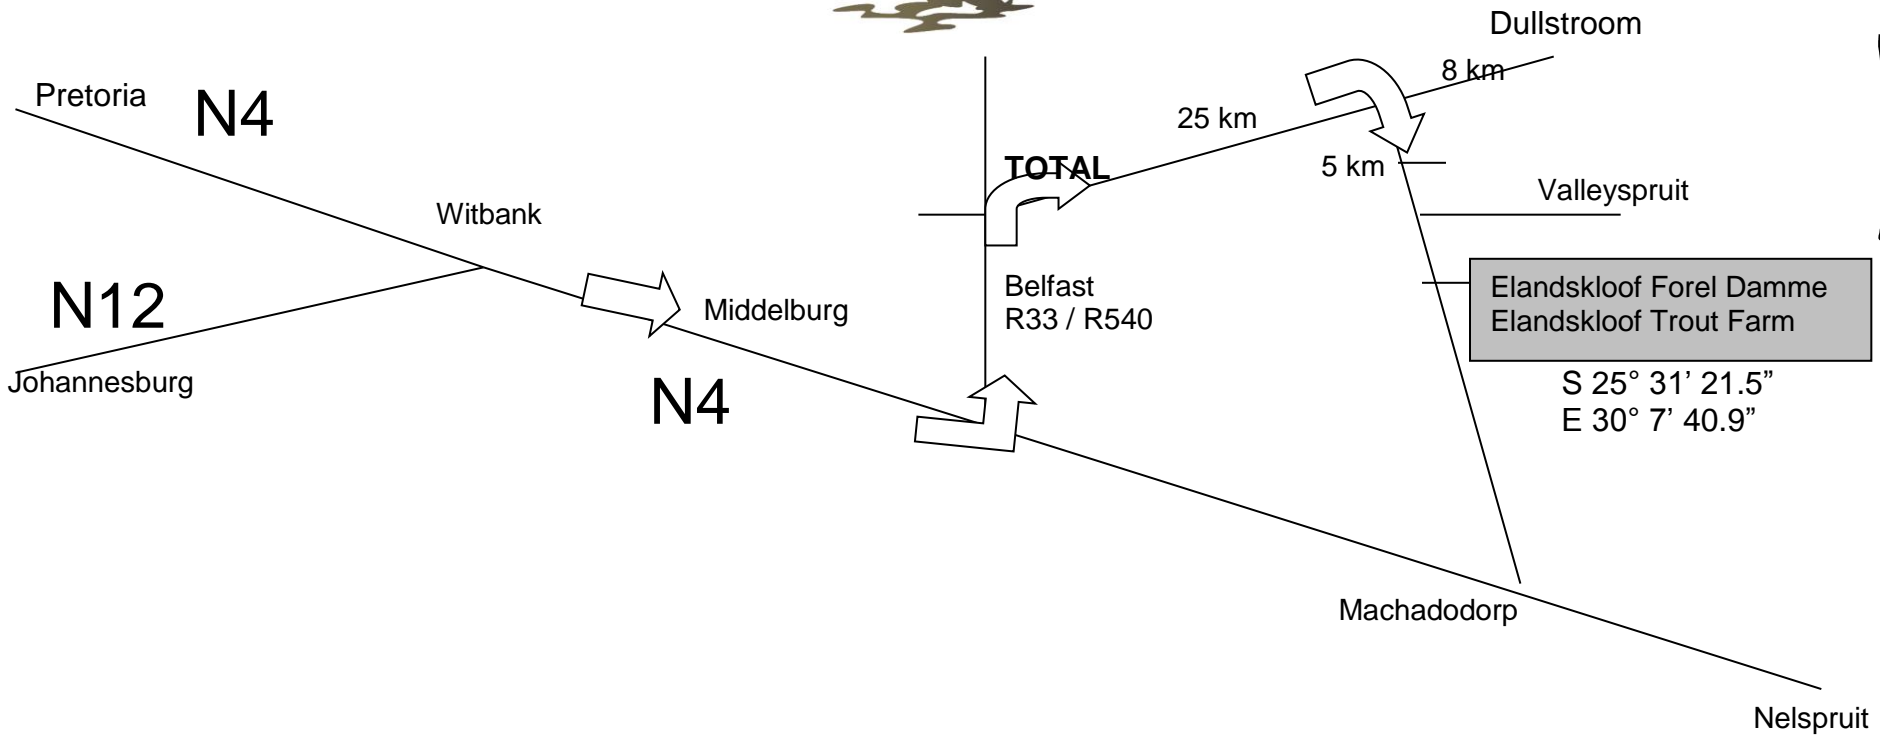

Mpumalanga Trout Country

Elandskloof Forel Damme
Elandskloof Trout Farm

S 25° 31' 21.5"
E 30° 7' 40.9"