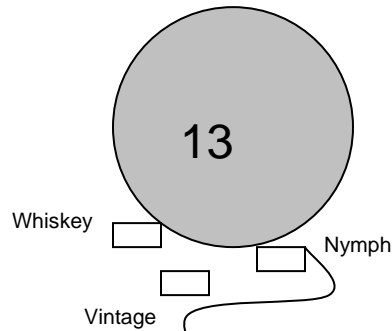

Elandskloof Forel Plaas – Damme en huisies  
Elandskloof Trout Farm – Dams and houses

Na Perde en Quad bikes

Na Perde en Quad bikes

3 KM

Wildreservaat

Matuka

Rondawels

Badkamers